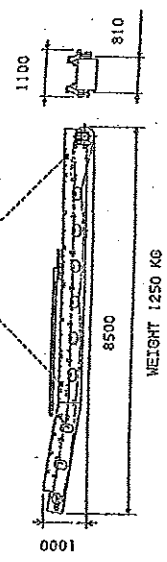

SIDE CONVEYOR

Hersteller: Nordberg
Typ: Li-110 / C
S/N: 1564

die Transporthöhe von 3850 mm auf
4080 mm.