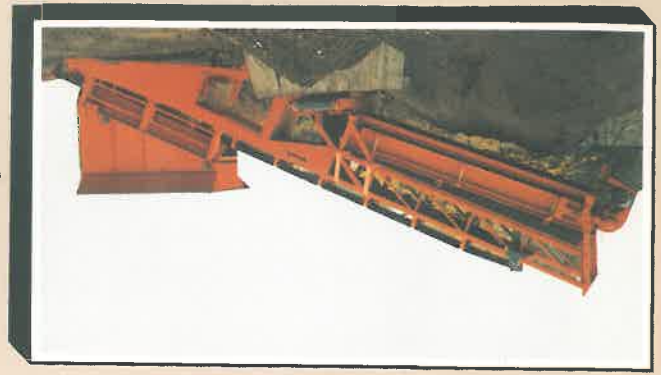

Technische Daten
 Die Mobile Siebanlage ist in 4 Baugrößen (650; 800; 1000; 1200 mm Gurtbreite) lieferbar. Es kann zwischen 10 verschiedenen Siebmaschinenengrößen in Ein-, Zwei- oder Dreideckerausführung gewählt werden.

Aufgabenleistung:	bis 200 m ³ /h je nach Siebgröße
Siebgröße:	bis 5,4 m ² Siebfläche
Oberdeck:	Quadratmaschine
Unterdeck:	Harfenbägel von 2 ÷ 15 mm Spaltweite
Haupt-Antrieb:	Eingebautes Dieselmotoraggregat von 20 ÷ 48 kW wahlweise bis zu 4 Stück Förderband-anschlüsse. Schweißanschluß und Schukosteckdose mit Hydraulik-Zylinder, hand-pumpenbetätigt, wahlweise mit Elektro- und Handpumpe
Höhenverstellung der Anlage:	Siebneigung: verstellbar Gurtbreite: 650-1200 mm Trichterinhalt: ca. 7 m ³ , gehäuft voll Kipprost: serienmäßig Räder: luftbereift 9,00 R 20/14 PR abschließbar
Tragrollenstationen:	DIN-Normrollen 89 Ø
Rücktafrollen:	DIN-Normrollen 89 Ø
Gesamte Transportlänge:	ca. 15,00 m
Gesamte Transportbreite:	2,40 m
Höhe unter Sieb:	max. 3,50 m
Trichter-Beschickungshöhe:	2,90 m
Trichter-Beschickungsbreite:	3,85 m
Gesamt-Gewicht:	5000-8000 kg

Bitte bei Bedarf anfordern.

Mutterboden- und Kompost-Siebanlagen
 auf separatem Prospekt

Einsatzmöglichkeiten:
 Sand (auch lehmig und feucht), Kies, Schotter, Vorsiebmaterial in Steinbrüchen, Straßen- und Grubenaushub, Randentnahmen und Recycling im Straßenbau, Kohle, Schluff, Bims, Lava, Kalkstein, Erz, Streusalz, Dünger...